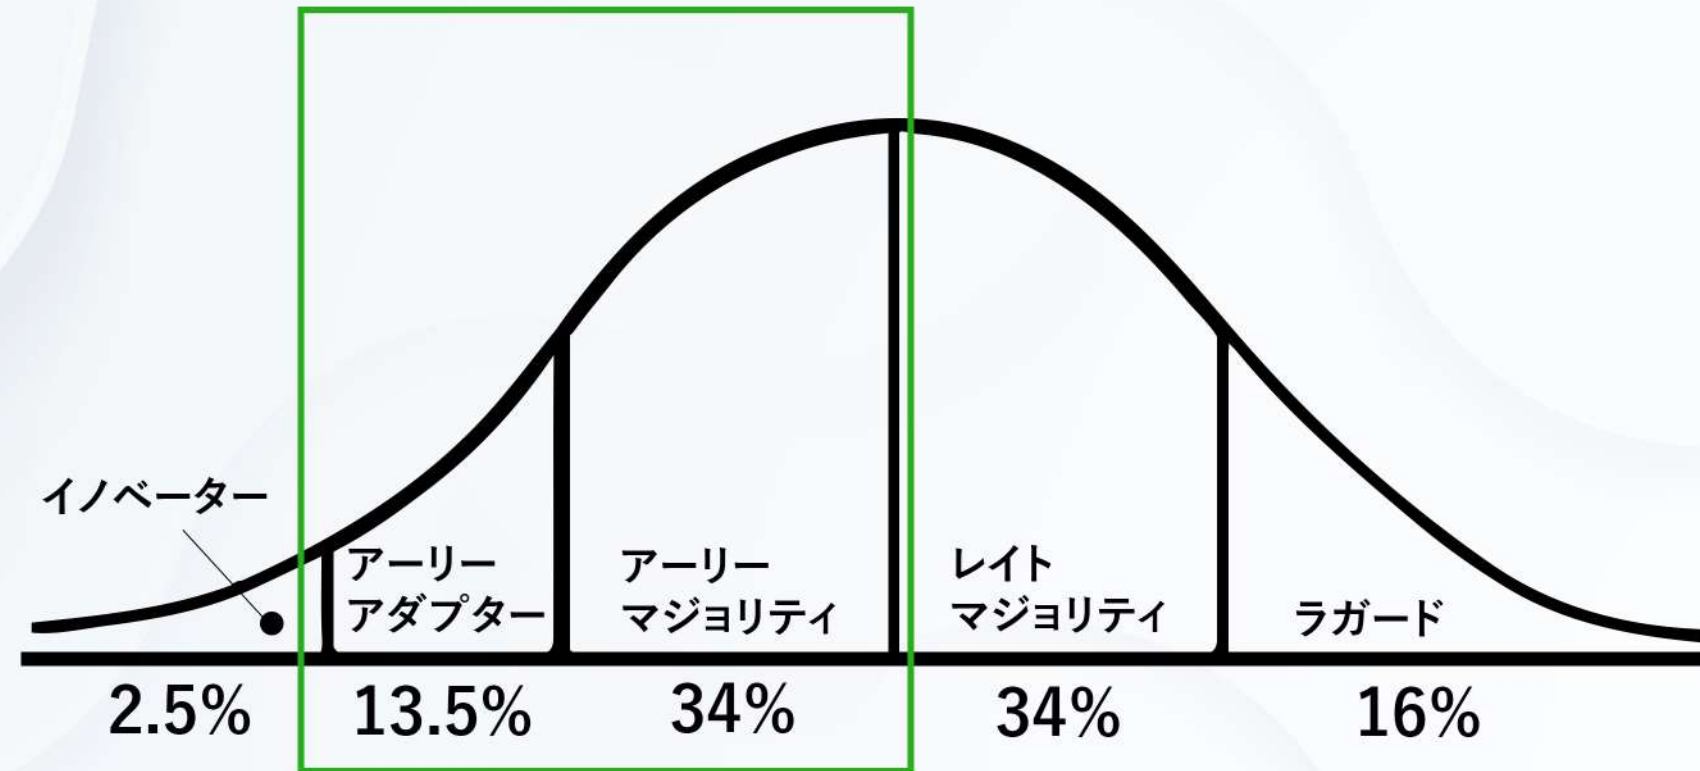

メインターゲット

- M1層 20～34歳の男性
- F1層 20～34歳の女性
- F2層 35～49歳の女性

主要属性

- アーリーアダプター層
- アーリーマジョリティ層