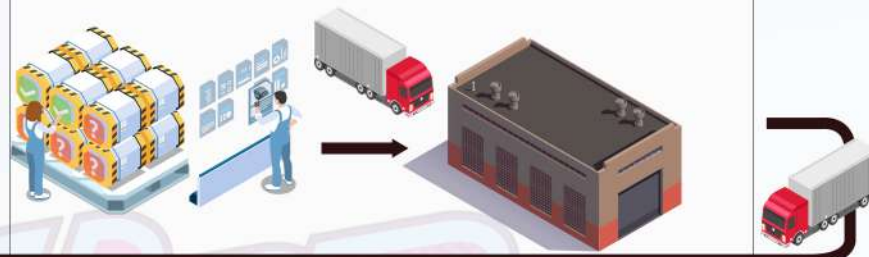

ブラジル

主要原材料の収穫・加工

日本

輸入および製缶

ブラジル工場で原液を
製造後に輸出（冷蔵・空輸）

製造・出荷